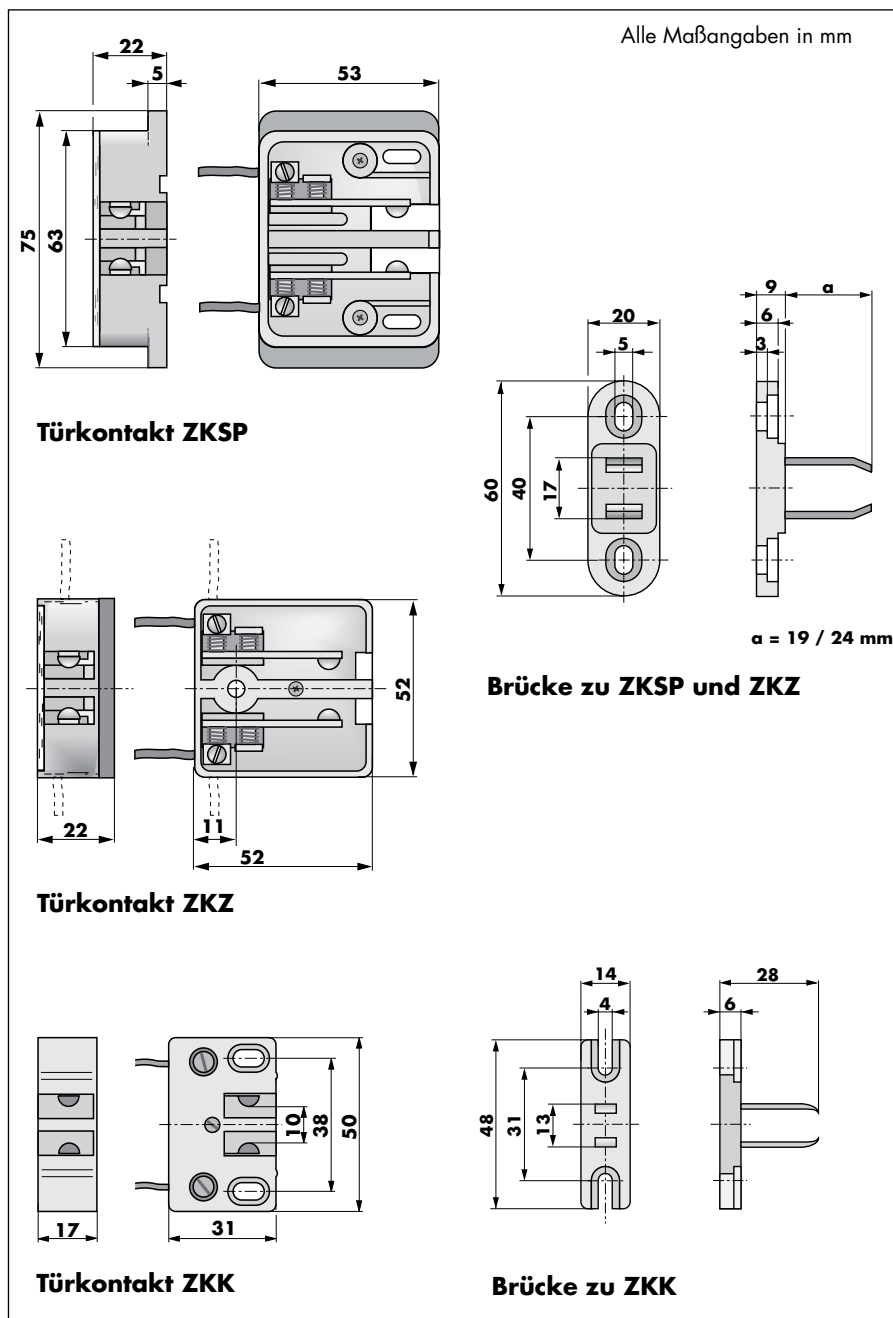

DICTATOR Türkontakte

DICTATOR-Türkontakte sind speziell für Aufzugdrehtüren geeignet. Sie werden eingesetzt um abzusichern, daß die Aufzugtür wirklich geschlossen ist.

Um beim Schließen der Tür die Funkenbildung möglichst gering zu halten, und um eine lange Lebensdauer der Türkontakte zu garantieren, sind die jeweiligen Berührungspunkte versilbert.

Überblick

Berührungspunkte	versilbert
Material Gehäuse	Kunststoff
Typen	ZKK, ZKZ, ZKSP

Dictator Türkontakte

Maße

Bestellangaben

Türkontakt ZKSP	Bestell-Nr. 050000
Türkontakt ZKZ	Bestell-Nr. 050002
Türkontakt ZKK	Bestell-Nr. 050104
Brücke zu ZKK	Bestell-Nr. 050005
Brücke zu ZKZ und ZKSP (19 mm)	Bestell-Nr. 050001
Brücke zu ZKZ und ZKSP (24 mm)	Bestell-Nr. 050003