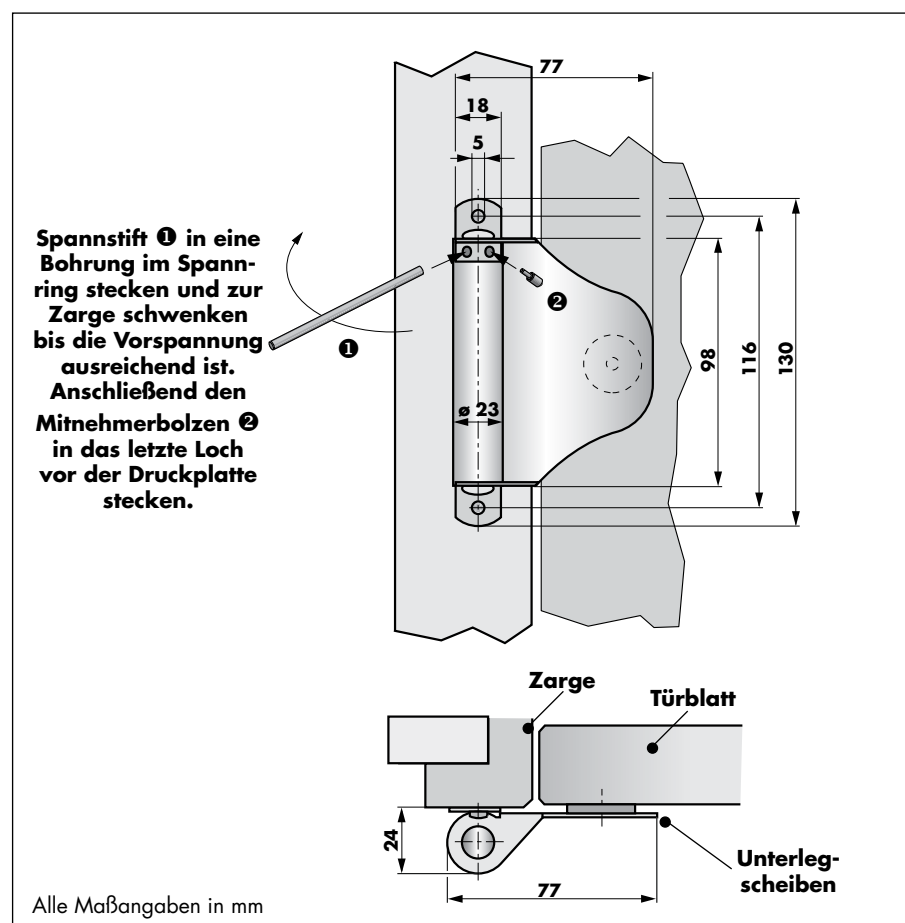

### Technische Daten

Material	Stahl vernickelt oder Edelstahl
Federkraft	10 - 50 N (einstellbar)
Öffnungswinkel	max. 90°
Zubehör (im Lieferumfang enthalten)	3 Unterlegscheiben

## Montage

Zur Montage des Piccolo schrauben Sie die Federhülse mit den zwei Halbrundschauben auf den Rahmen. Montieren Sie nun die selbstschmierende Scheibe und ein Unterlegplättchen so, daß die Druckplatte die Scheibe gerade bedeckt. Die Druckplatte sollte immer parallel zur Tür sein. Bei zurückliegenden Türen verwenden Sie bitte auch die übrigen mitgelieferten Plättchen, um die Scheibe mehrfach zu unterlegen.

## Maße