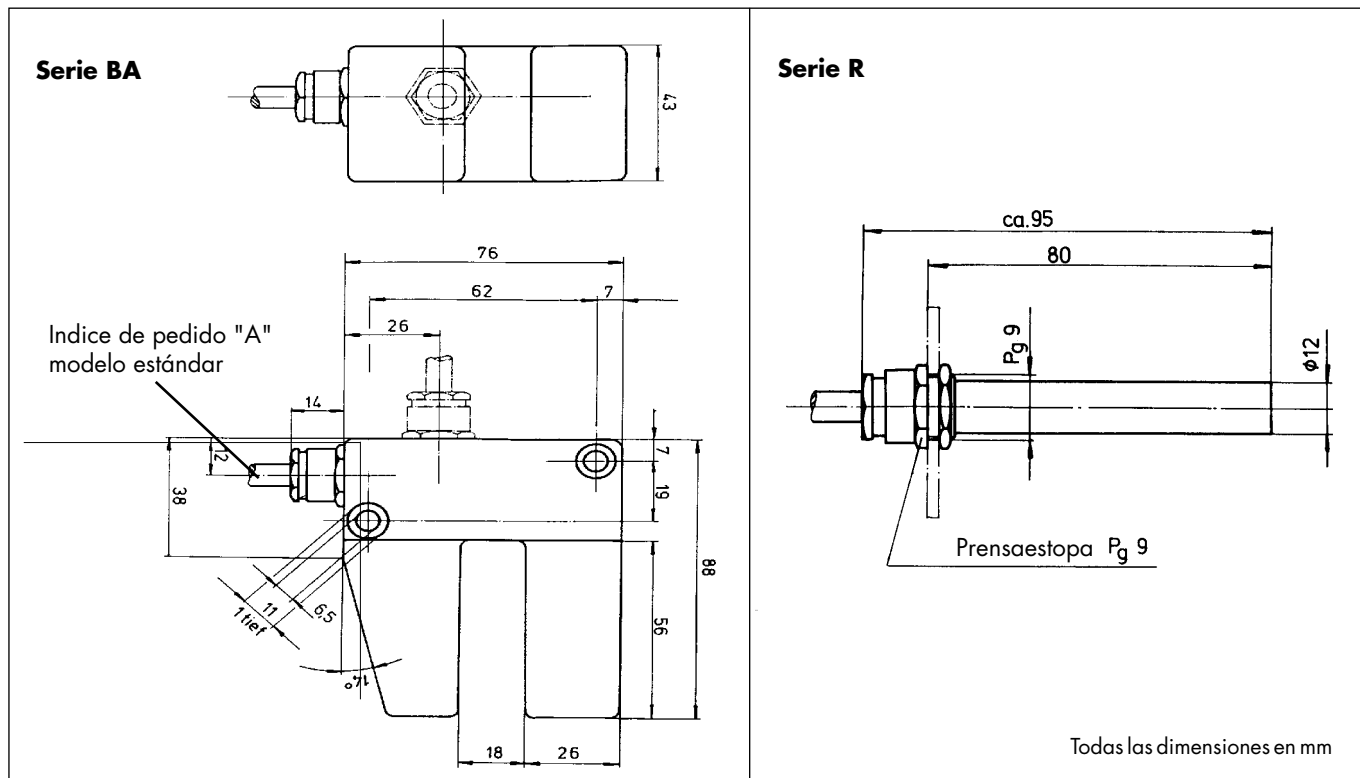

Dimensiones

Datos de pedido

Interruptor magnético NOVOPERM tipo BA 30	Art. N° 050029
Interruptor magnético NOVOPERM tipo BA 23-S	Art. N° 700123
Interruptor magnético NOVOPERM tipo R 33	Art. N° 050036
Interruptor magnético NOVOPERM tipo R 34	Art. N° 050037
Más tipos sobre pedido	