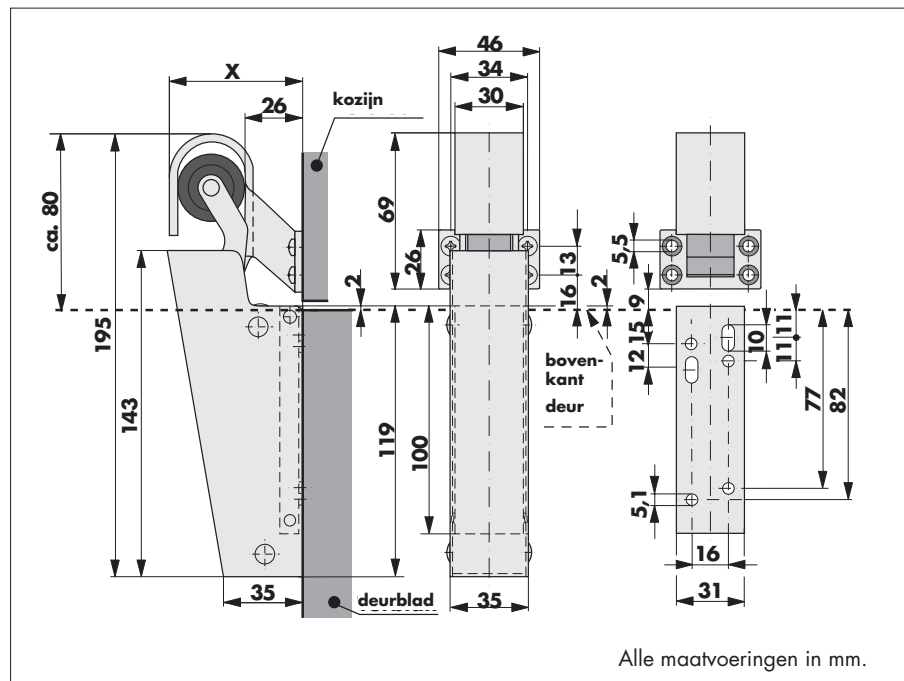

Maatvoering

Maat X bij

- **Haak 1009** t.b.v. gelijkliggende deuren
  X = 59
- **Haak 1013** t.b.v. opdekdeuren
  X = 78
- **Haak 1011** t.b.v. terugliggende deuren
  X = 39