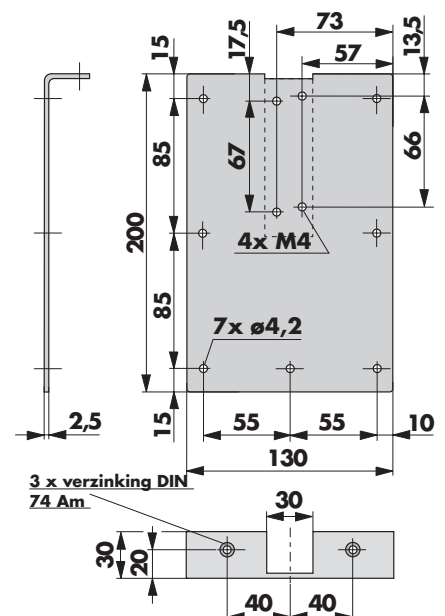

Bevestigingsplaat V 1600F voor branddeuren zonder sponning. Bestelnr. 7205237