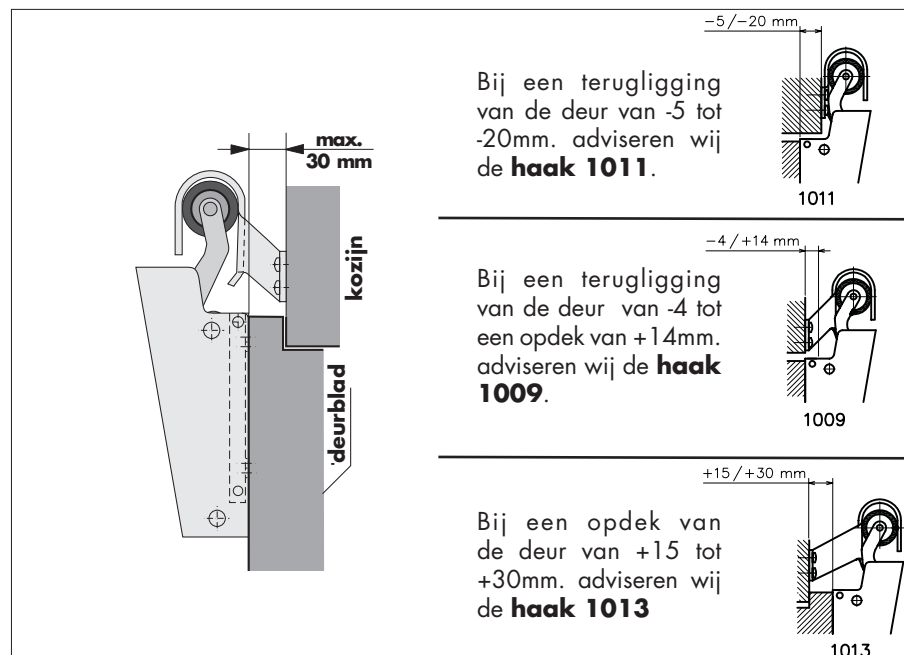

Deuropvanger 1600

Montage en maatvoering

Klap het U-vormige bevestigingsdeel uit het huis en bevestig dit loodrecht op ca. 40 cm. uit de sluitzijde van de deur. De bevestigingsplaat moet ca. 2 mm. boven de deur uitsteken. Hierna het huis weer terugklappen en zover doordrukken totdat het in de bevestigingsplaat vastklikt. De haak wordt loodrecht in één lijn boven het apparaat op het kozijn gemonteerd, zodanig dat de rubberrol bij omgeklapte rolbeugel net even de onderkant van de voorzijde van de haak raakt. Gebruik voor montage van de haak eerst de twee sleufgaten zodat u indien nodig de haak nog wat in hoogte kunt verstellen. Door het apparaat meer naar de sluitzijde te plaatsen, wordt de sluitkracht vergroot maar de remweg verkleind. Mocht u een opvanger willen monteren op een glazen deur dan hebben wij hiervoor speciaal bevestigingsstoelbehoor. Raadpleeg hiervoor thema bevestigingsplaten en toebehoor.

Montage

Maatvoering

Maat X bij

- **Haak 1009** t.b.v. gelijkliggende deuren
  X = 59
- **Haak 1013** t.b.v. opdekdeuren
  X = 78
- **Haak 1011** t.b.v. terugliggende deuren
  X = 39