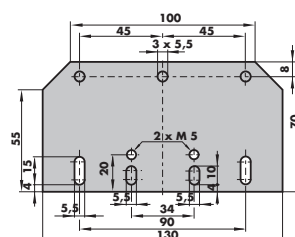

Bevestigingsplaat t.b.v. haak deuropvanger V 1600F op branddeuren Bestelnr. 7205231XL

Verdere punten waaraan moet worden voldaan, zijn opgenomen in de montage-instructies voor de V 1600F en in de documenten van de deurfabrikanten.