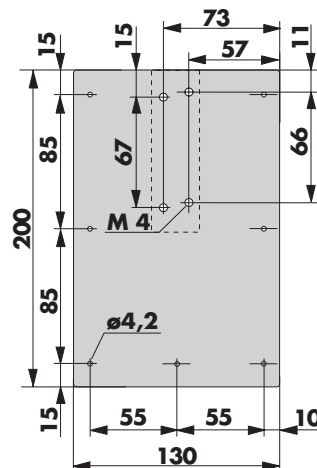

Bevestigingsplaat V 1600F t.b.v. branddeuren. Bestelnr. 7205212