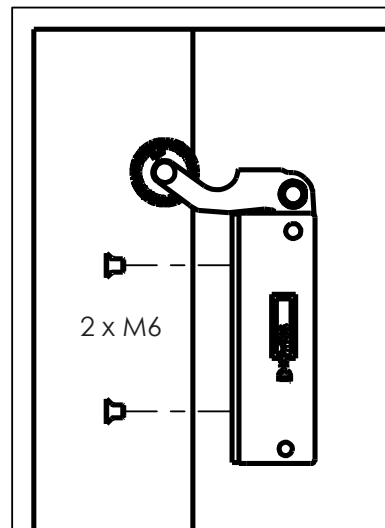

DICTATOR

DICTATOR Productie b.v.
Energieweg 11, 8304 AJ,
Emmeloord
Nederland
Tel: +31 (0)527-613456
Fax: +31 (0)527-698420
www.dictator.nl
info@dictator.nl

160628

DICTATOR

Montage handleiding
Montageanleitung
Installation instruction
1100

1

2

3