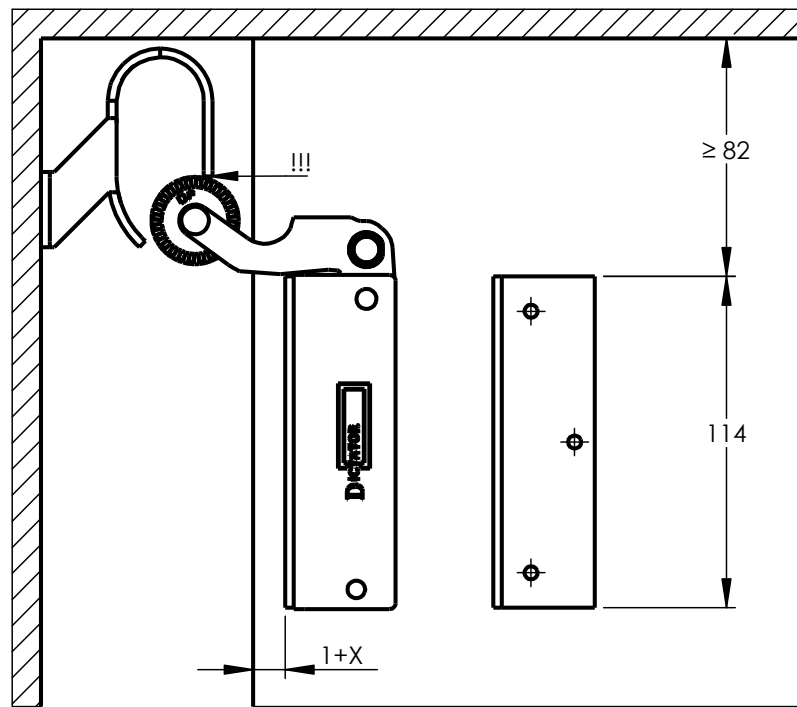

DICTATOR

DICTATOR Productie b.v.
Energieweg 11, 8304 AJ,
Emmeloord
Nederland
Tel: +31 (0)527-613456
Fax: +31 (0)527-698420
www.dictator.nl
info@dictator.nl

160628

DICTATOR

Montage handleiding
Montageanleitung
Installation instruction
1100