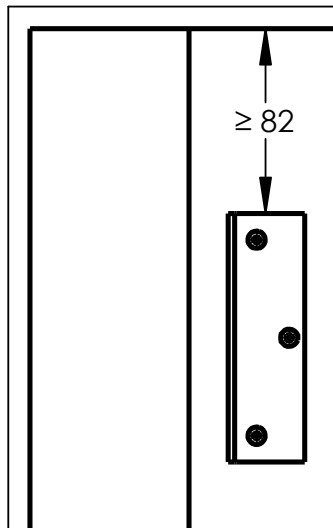

Montage handleiding
Montageanleitung
Installation instruction
1100

1