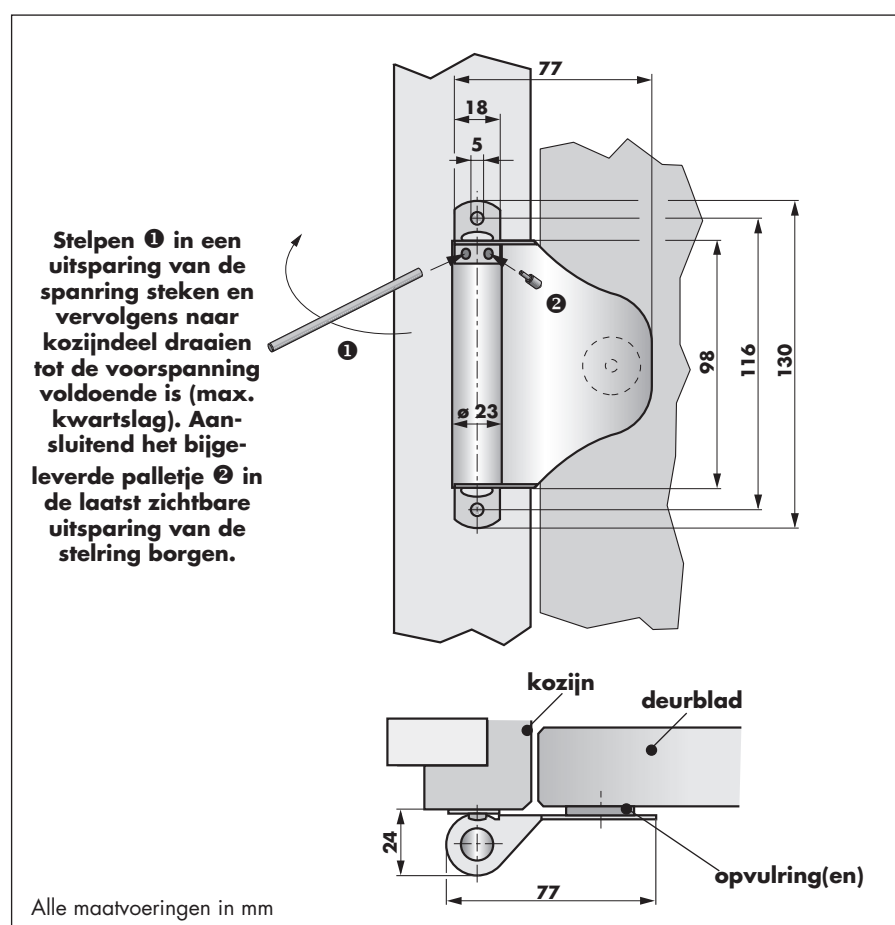

Montage

Schroef het veerhuis met de twee bolkopschroeven op het kozijn. Monteer hierna de glijring zodanig op de deur, dat de drukplaat deze net geheel afdekt. De glijring moet eventueel bij een terugliggende deur met de overige ringen worden opgevuld, zodat de drukplaat evenwijdig met de deur zit, dit om te voorkomen dat de drukplaat bij een geopende deur het deurblad zal beschadigen. Nu kan de veer met de bijgeleverde stelpen gespannen worden, echter niet meer dan een kwartslag. Het palletje wordt nu in het gaatje, welke het dichtst bij de drukplaat zit, gestoken.

Maatvoering

Bestelgegevens

Deurveer Piccolo vernikkeld	Bestelnr. 2311100
Deurveer Piccolo glans goud	Bestelnr. 2371100
Deurveer Piccolo, RVS type 304	Bestelnr. 2391100
Deurveer Piccolo, RVS type 316	Bestelnr. 23A1100