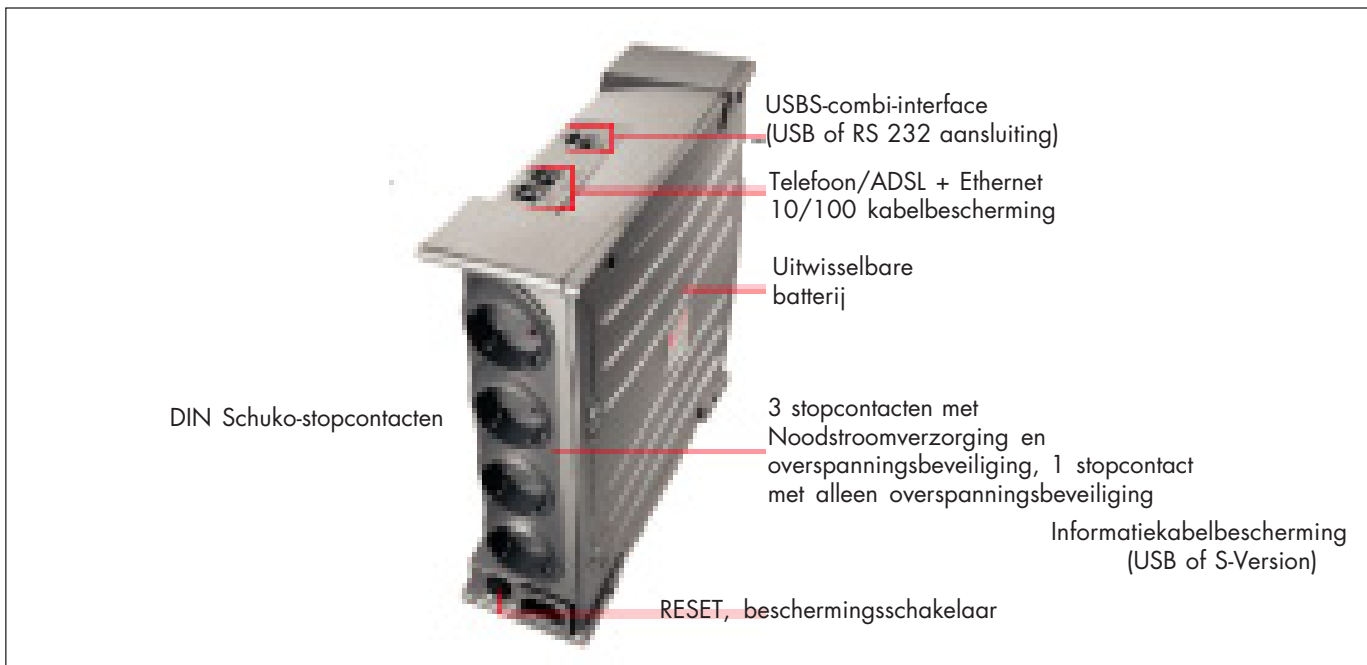

Aufbau

Overige gegevens

Afmetingen (B x H x D)	82 x 270 x 265 mm
Gewicht	4,4 kg
Batterij	Onderhoudsvrije loodbatterij
	Autom. Batterijoplaadmodule
	Diepontladingsbescherming
	Autom. batterijtest
	Aanduiding voor batterijuitwisseling
	Batterij uitwisselbaar

Installatie

De noodstroomvoorzorging ellipse 750 is alleen voor toepassing in droge ruimtes bedoeld. Hij kan zowel horizontaal als ook verticaal neergezet worden.

Bestelgegevens

Noodstroomvoorzorging USV ellipse 750	Bestel-nr. 710 785