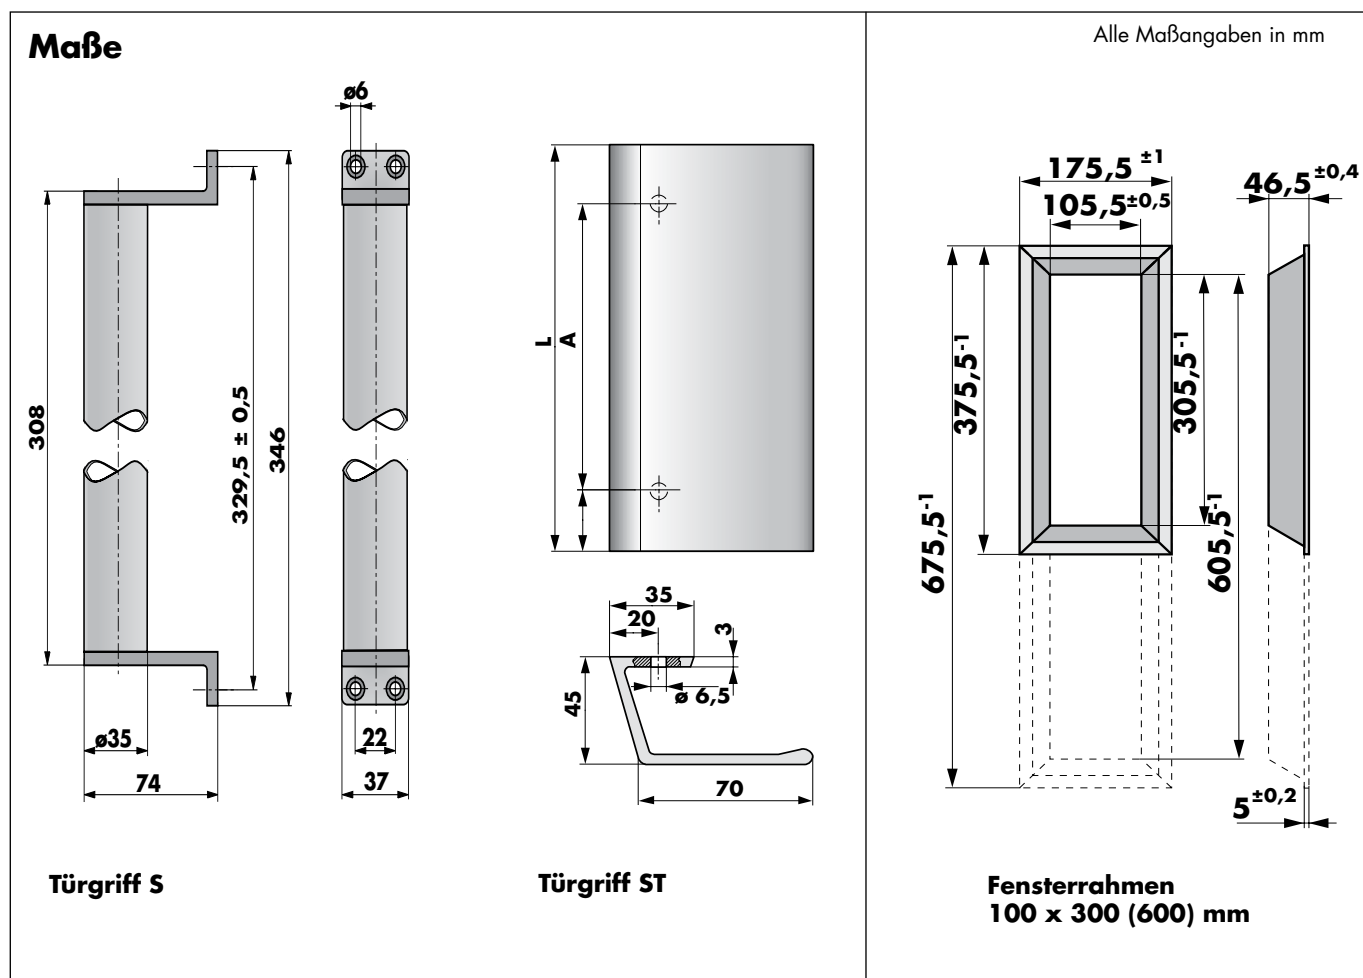

Technische Daten

Oberfläche	silber eloxiert
Material	Aluminium (AlMgSi 0,5)
Sonderausführungen	Stahl lackiert

Türgriffe und Fensterrahmen für Drehtüren

DICTATOR Türgriffe der Baureihe "S" bestehen aus je zwei Befestigungswinkeln und einem Griffrohr. Die Türgriffe "S" werden mit vier Schrauben M5 am Türblatt befestigt. Die Türgriffe Baureihe "ST" sind aus einem U-förmigen Aluminiumprofil hergestellt. Bitte achten Sie bei der Befestigung der Türgriffe auf ausreichend stabile Gewindeteile im Türblatt, z.B. eingeschweißte Gegenplatten mit M5 Gewinde.

Die Fensterrahmen werden in die entsprechende Aussparung in den Türen eingesetzt und rasten dort ein.

Bestellangaben

Türgriff "ST" (silber)	A = 100	L = 120	Bestell-Nr. 090027
Türgriff "ST" (silber)	A = 120	L = 170	Bestell-Nr. 090012
Türgriff "ST" (silber)	A = 120	L = 200	Bestell-Nr. 090030
Türgriff "ST" (silber)	A = 160	L = 200	Bestell-Nr. 090028
Türgriff "ST" (silber)	o. Bohrung	L = 280	Bestell-Nr. 090016
Türgriff "S" (silber)			Bestell-Nr. 090014
Fensterrahmen 100 x 600 mm "H" Silber, Aluminium elox.			Bestell-Nr. 090001
Fensterrahmen 100 x 300 mm "H" Silber, Aluminium elox.			Bestell-Nr. 090017