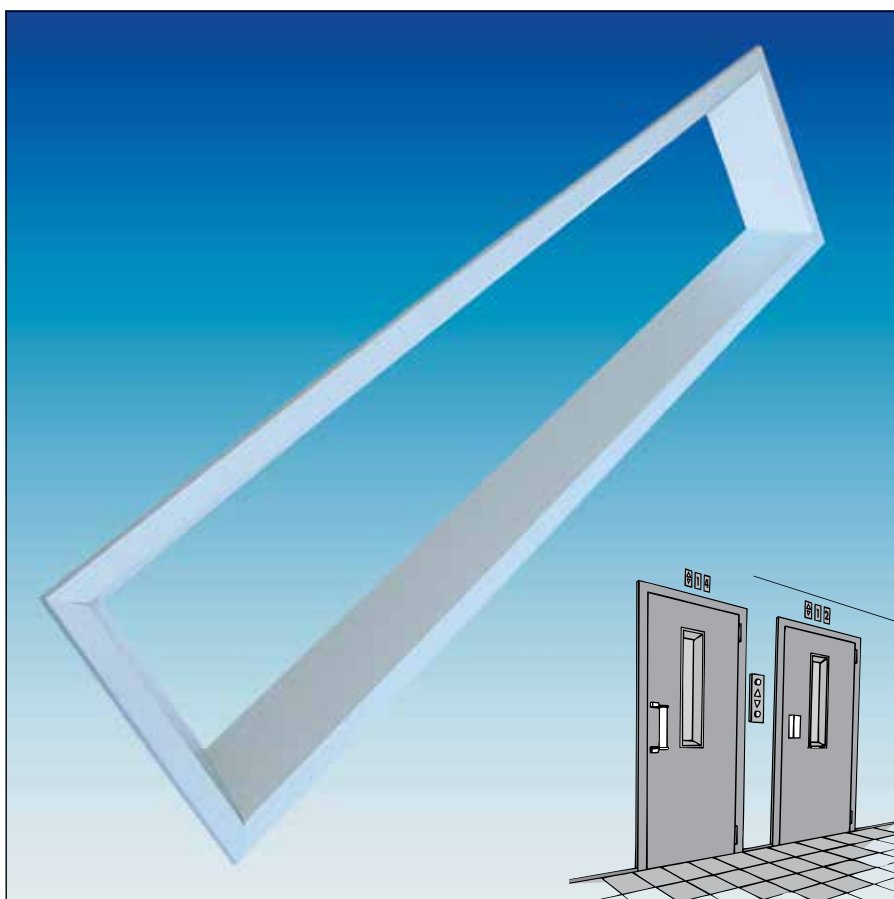

Türgriffe und Fensterrahmen für Aufzug-Drehtüren

DICTATOR Türgriffe sind speziell für Aufzugtüren geeignet. Sie sind besonders robust und unempfindlich gegen Beschädigungen und starke Beanspruchung. Auch die Verwendung im Freien ist möglich.

Eine spezielle Aluminiumlegierung dient als Material für den Griff und die Befestigung. Die Oberfläche ist silberfarbig eloxiert. Bei Abnahme größerer Stückzahlen sind auch andere Farbtöne möglich.

Die in den Zeichnungen angegebenen Maße gelten für die ab Lager lieferbaren Standardprodukte.

Technische Daten

Oberfläche	silber eloxiert
Material	Aluminium (AlMgSi 0,5)
Sonderausführungen	Stahl lackiert

Türgriffe und Fensterrahmen für Drehtüren

DICTATOR Türgriffe der Baureihe "S" bestehen aus je zwei Befestigungswinkeln und einem Griffrohr. Die Türgriffe "S" werden mit vier Schrauben M5 am Türblatt befestigt. Die Türgriffe Baureihe "ST" sind aus einem U-förmigen Aluminiumprofil hergestellt. Bitte achten Sie bei der Befestigung der Türgriffe auf ausreichend stabile Gewindeteile im Türblatt, z.B. eingeschweißte Gegenplatten mit M5 Gewinde.