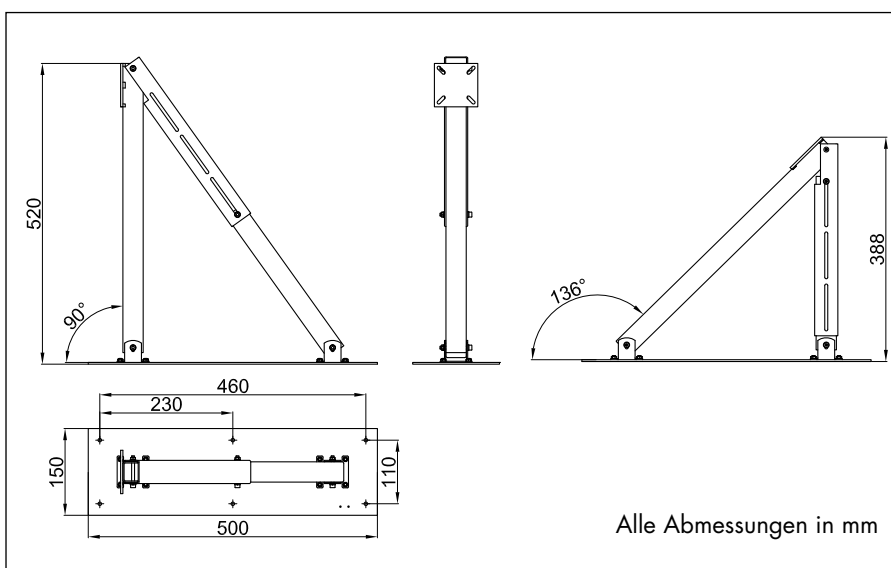

Abmessungen Teleskophalterung

Bestellangaben

Abstandshalterung weiß, Befestigungsmaße 44x44 mm/M4	Bestell-Nr. 040124
Abstandshalterung weiß, Befestigungsmaße 44x44 mm/M5	Bestell-Nr. 040126
Abstandshalterung weiß, Befestigungsmaße 55x55 mm/M4	Bestell-Nr. 040127
Teleskophalterung weiß, Langlöcher zur Befestigung	Bestell-Nr. 040147