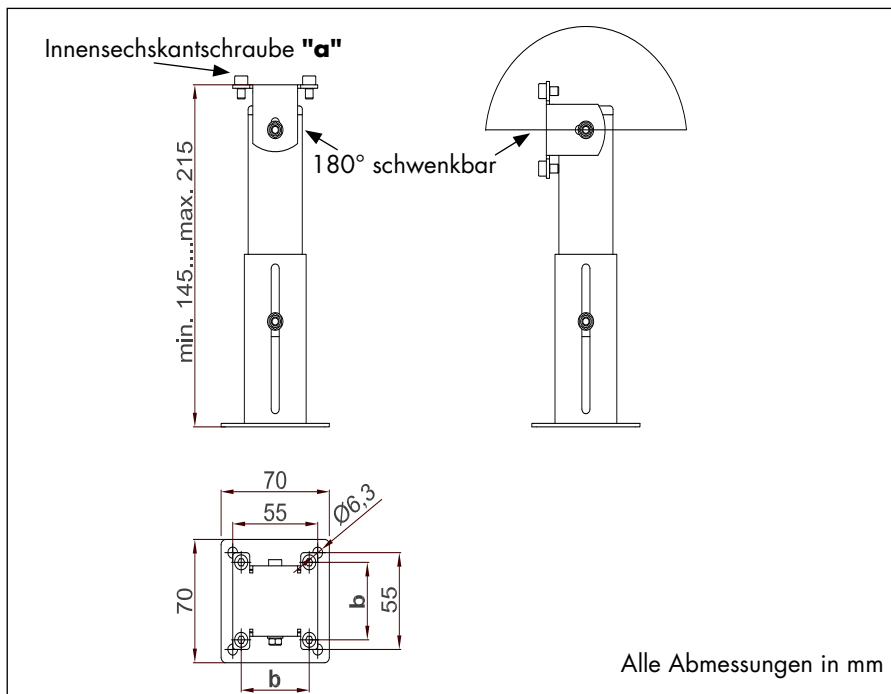

Es handelt sich um zwei unterschiedliche Arten von Halterungen:

- **Boden- und Wandabstandshalterung** für Wand- und Bodenmontage. Der **Kopf** kann bis zu **180°** geschwenkt werden und damit unterschiedlichsten Auftreffwinkeln der Tür angepaßt werden. Die **Konsole** ist in ihrer **Höhe** um bis zu 70 mm verstellbar. Der Magnet wird mit seiner Grundplatte einfach auf die Halterung aufgeschraubt (4 Innensechskantschrauben sind im Lieferumfang enthalten). Bei der Auswahl der passenden Konsole muß auf den Bohrungsabstand sowie den Bohrungsdurchmesser der Grundplatte geachtet werden.
- **Teleskophalterung**  
Die Teleskophalterung ermöglicht eine problemlose Anpassung der Montageposition des Magneten vor Ort, da sie einen sehr großen Einstellbereich hat. Sie ist zudem extrem robust und ist daher auch unter harten Einsatzbedingungen eine ideale Lösung (z.B. in Schulen).

### Technische Daten

	Boden-/Wandabstandshalterung	Teleskophalterung
Verstellbereich	Kopf drehbar bis zu 180°	Neigung Arm 90 - 136°
Höhenverstellbarkeit	145 - 215 mm	388 - 520 mm
Bohrbild vorgesehen für	EM GD 50 und 60	EM GD 50, 60 und 70
Material/Oberfläche	Stahlblech, weiß pulverbeschichtet (RAL 9010)	

### Abmessungen Abstandshalter

Halterung	Maß a	Maß b	geeignet für Magnete (z.B.)
040124	M4	44 mm	EM GD 50 R26, R26I, F26
040126	M5	44 mm	Sondertypen wie EM GD 50F25T
040127	M4	55 mm	EM GD 60 R26, R26I, F26

### Bestellangaben

Abstandshalterung weiß, Befestigungsmaße 44x44 mm/M4	Bestell-Nr. 040124
Abstandshalterung weiß, Befestigungsmaße 44x44 mm/M5	Bestell-Nr. 040126
Abstandshalterung weiß, Befestigungsmaße 55x55 mm/M4	Bestell-Nr. 040127
Teleskophalterung weiß, Langlöcher zur Befestigung	Bestell-Nr. 040147