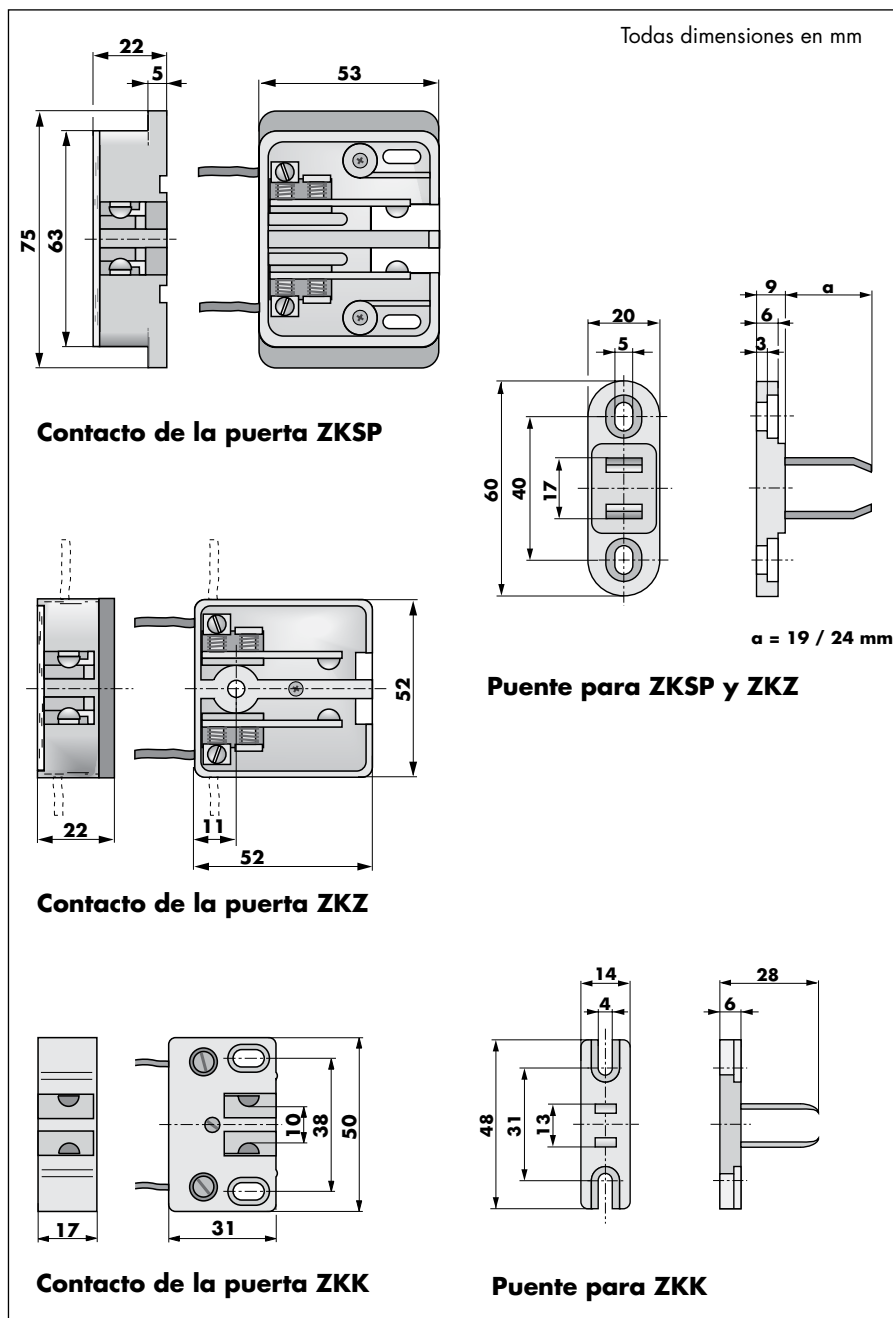

Para minimizar el chisporroteo al cerrar de la puerta y para una larga vida útil de los contactos de la puerta, los puntos de contacto correspondientes son plateados.

Resumen

Puntos de contacto	plateados
Acabado	plástico
Tipos	ZKK, ZKZ, ZKSP

Contactos de la puerta DICTATOR

Dimensiones

Datos de pedido

Contacto de la puerta ZKSP	Art. Nº 050000
Contacto de la puerta ZKZ	Art. Nº 050002
Contacto de la puerta ZKK	Art. Nº 050104
Puente para ZKK	Art. Nº 050005
Puente para ZKZ y ZKSP (19 mm)	Art. Nº 050001
Puente para ZKZ y ZKSP (24 mm)	Art. Nº 050003