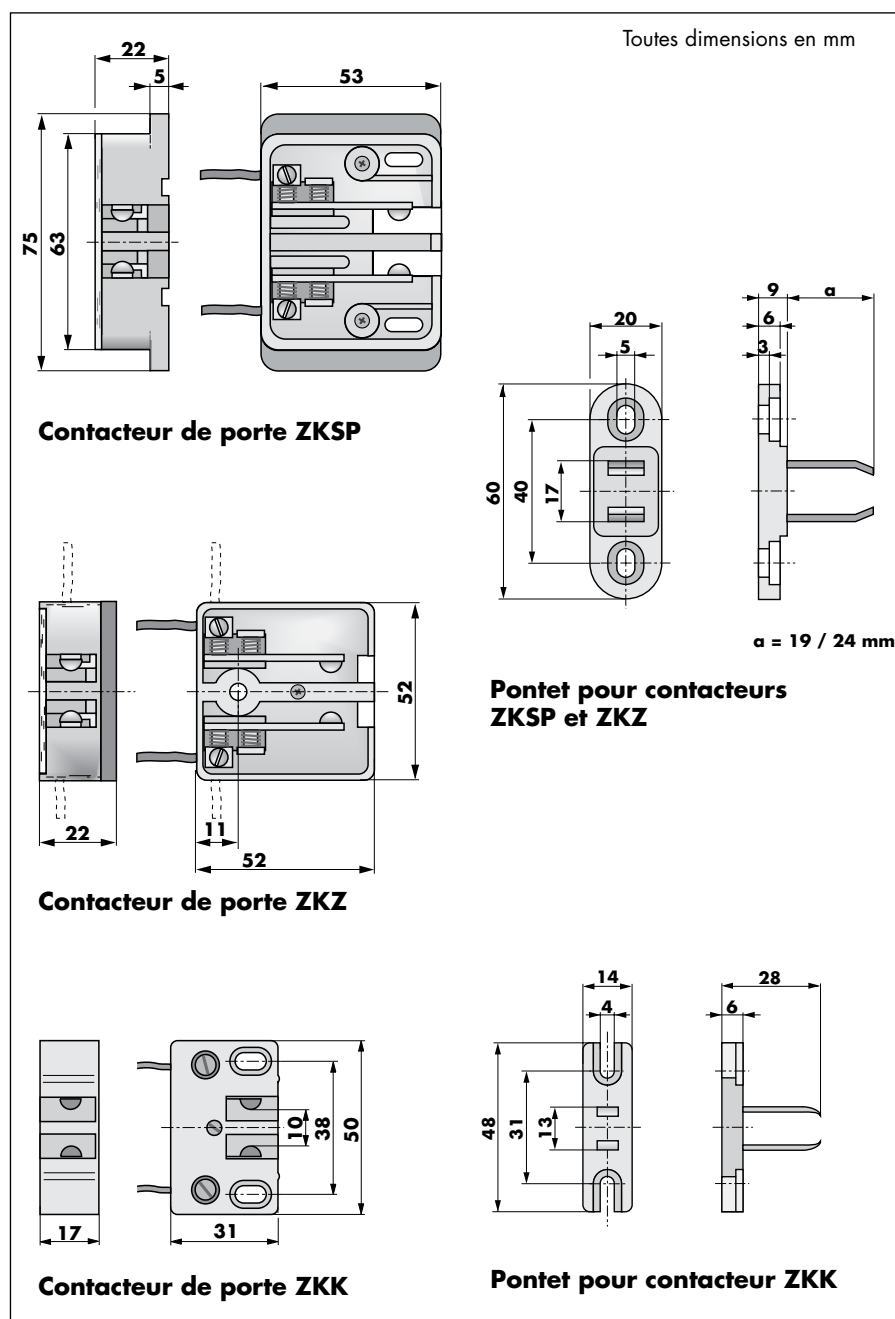

Les points de contact sont argentés afin de réduire autant que possible la formation d'étincelles quand la porte ferme et d'augmenter la durée de vie de ces contacteurs.

Aperçu

Points de contact	argenté
Matériel du boîtier	matière plastique
Types	ZKK, ZKZ, ZKSP

Contacteurs de porte DICTATOR

Dimensions

Références de commande

Contacteur de porte ZKSP	référence 050000
Contacteur de porte ZKZ	référence 050002
Contacteur de porte ZKK	référence 050104
Pontet pour contacteur ZKK	référence 050005
Pontet pour contacteur ZKZ et ZKSP (19 mm)	référence 050001
Pontet pour contacteur ZKZ et ZKSP (24 mm)	référence 050003