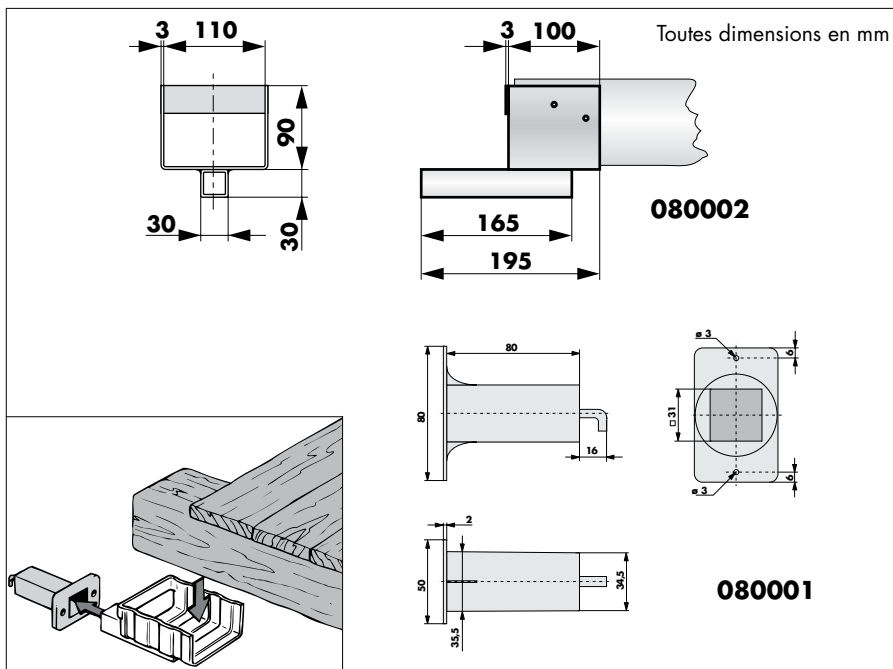

Accessoires d'ascenseur additionnels

Systeme pour echafaudages d'ascenseurs

References de commande

Douille à sceller	référence 080001
Sabot porteur	référence 080002