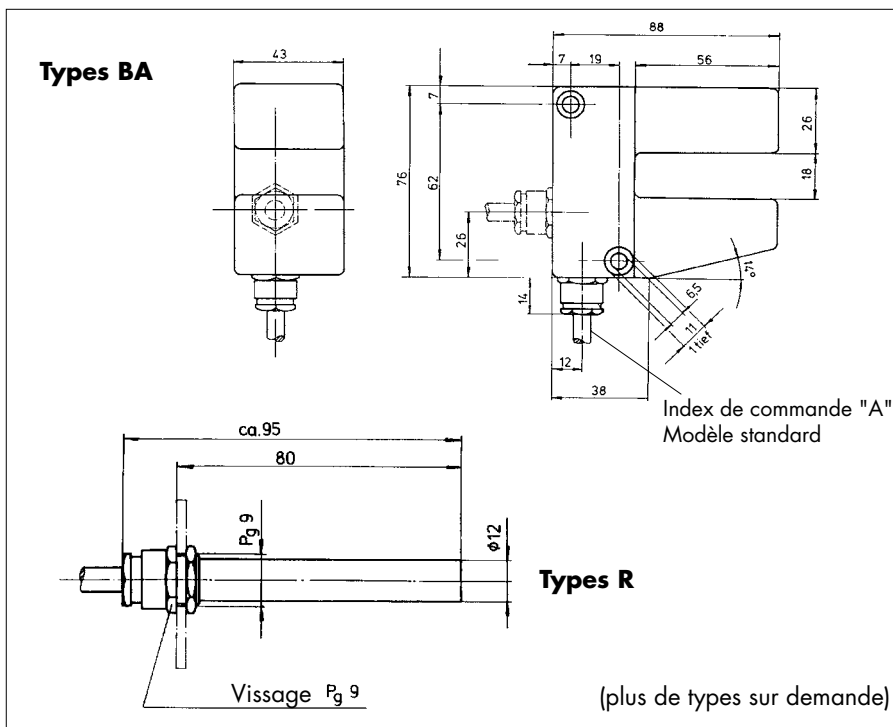

Accessoires d'ascenseur additionnels

Systeme pour echafaudages d'ascenseurs

References de commande

Douille à sceller	référence 080001
Sabot porteur	référence 080002

Détecteurs magnétiques de proximité

References de commande