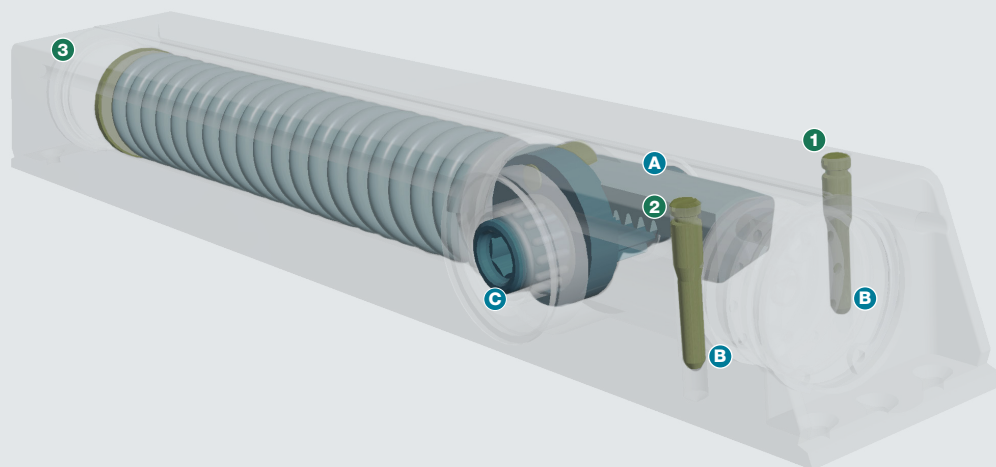

Mooier sluiten

De TJSS T6 glijarm-deurdranger

De nieuwe TJSS T6

Toegankelijkheid & design

De TJSS T6. De nieuwe maatstaf op de markt van deurdrangers: met een duidelijke vorm, gebruik van hoogwaardige materialen en compacte behuizing, zorgt de T6 ervoor dat iedere deur er goed uitziet.

Met slechts 43 mm opbouwdiepte en een hoogte van 53 mm is de T6 uiterst compact gebouwd. Dat ziet er niet alleen goed uit, maar zorgt er ook voor dat montage mogelijk is als er weinig ruimte beschikbaar is.

Het zit hem in de kleinste details

De T6 is naar keuze met korte- of lange glijrail leverbaar. Met de korte glijrail lijkt het alsof de T6 uit een geheel is opgebouwd, dankzij de optische eenheid van behuizing en rail. De lange glijrail wordt aanbevolen bij moeilijkere montagesituaties en montage aan niet-scharnierzijde i.v.m. beperking openingshoek.

Technologie

HighTech voor beter toegangscomfort

Instelmogelijkheden

- 1** Trappeloos regelbare sluitsnelheid
- 2** Trappeloos instelbare eindslag (7–0°)
- 3** Sluitkrachtinstelling voor deuren van 0.6–1.4m breedte