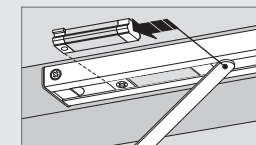

Toebehør

Vastzetter

Art.Nr. 3.22.0

fixeert de deur op gewenste hoek, instelbaar 60-135°, combineerbaar met openingsdempers

Openingsdempers & -begrenzers

Art.Nr. 3.27.0

remt en stopt de deur op de gewenste openingshoek, instelbaar 80-120°, combineerbaar met vastzetter

Speciale glijrail voor dagmontage

Art.Nr. 3.31.1

maakt het mogelijk om de glijrail in de dag van het kozijn te monteren

Universele-montageplaat

Art.Nr. 3.39.x

Montage van de T6 met gebruikmaking van bestaande boorgaten van alle gangbare deurdrangermerken