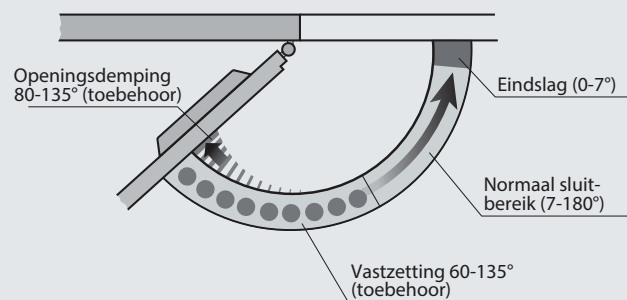

Montage

A T6 deurbladmontage aan scharnierzijde

B T6 kozijnmontage aan niet-scharnierzijde

C T6G deurbladmontage aan niet-scharnierzijde

D T6G kozijnmontage aan scharnierzijde

Sluitverloop

Modelvarianten

Art. Nr.	Model	Omschrijving
3.60.x	T6 L	Voor deurbladmontage aan scharnierzijde of kozijnmontage aan niet-scharnierzijde, gr. 2-5
3.61.x	T6	Voor deurbladmontage aan scharnierzijde of kozijnmontage aan niet-scharnierzijde, gr. 3-6
3.62.x	T6 GL	Voor deurbladmontage aan niet-scharnierzijde of kozijnmontage aan scharnierzijde, gr. 2-5
3.63.x	T6 G	Voor deurbladmontage aan niet-scharnierzijde of kozijnmontage aan scharnierzijde, gr. 3-6