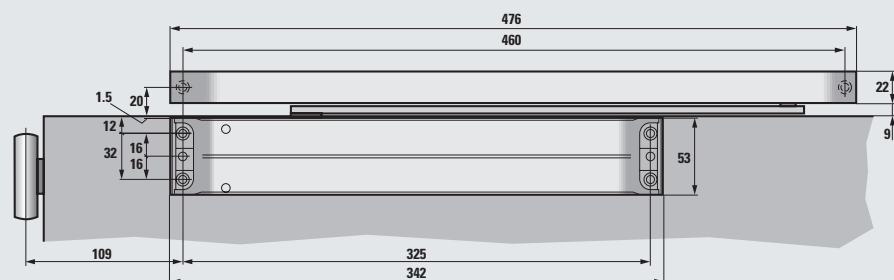

Onderlegplaat voor glijrail

Art.Nr. 3.40.x

Montage op smalle of terugliggende kozijnen

Technische gegevens

Afmetingen en specificaties

Afmetingen korte glijrail

Afmetingen lange glijrail

Gegevens en kenmerken

Omschrijving	T6 L	T6
Art.Nr.	3.60.x	3.61.x
Grootte (EN)	2-5	3-6
Deurbreedte (min./max.)	0.6-1.2 m	1.0-1.4 m
Max. openingshoek	180°	
Brandveilig getest volgens EN 1154	ja	
Toegankelijk volgens DIN 18040	ja	
Makkelijker deur openen DIN SPEC 1104	ja	
Zelfde uitvoering links / rechts	ja	
Sluitkracht trappeloos regelbaar	ja	
Eindslag trappeloos regelbaar	ja	
Thermostabiele ventielen	ja	
Openingsdemping/-begrenzing	Toebehoor	
Mechanische vastzetting	Toebehoor	
Lengte	342 mm	
Bouwdiepte	43 mm	
Hoogte	53 mm	
Brutogewicht	2.95 kg	