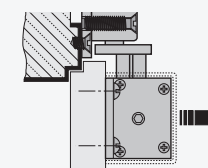

Speciale glijrail voor dagmontage

Art.Nr. 3.31.1

maakt het mogelijk om de glijrail in de dag van het kozijn te monteren

Universele-montageplaat

Art.Nr. 3.39.x

Montage van de T6 met gebruikmaking van bestaande boorgaten van alle gangbare deurdrangermerken

Onderlegplaat voor glijrail

Art.Nr. 3.40.x

Montage op smalle of terugliggende kozijnen

Technische gegevens

Afmetingen en specificaties

Afmetingen korte glijrail

Afmetingen lange glijrail

Gegevens en kenmerken

Omschrijving	T6 L	T6
Art.Nr.	3.60.x	3.61.x
Grootte (EN)	2-5	3-6
Deurbreedte (min./max.)	0.6-1.2 m	1.0-1.4 m
Max. openingshoek	180°	
Brandveilig getest volgens EN 1154	ja	
Toegankelijk volgens DIN 18040	ja	
Makkelijker deur openen DIN SPEC 1104	ja	
Zelfde uitvoering links / rechts	ja	
Sluitkracht trappeloos regelbaar	ja	
Eindslag trappeloos regelbaar	ja	
Thermostabiele ventielen	ja	
Openingsdemping/-begrenzing	Toebehoor	
Mechanische vastzetting	Toebehoor	
Lengte	342 mm	
Bouwdiepte	43 mm	
Hoogte	53 mm	
Brutogewicht	2.95 kg	