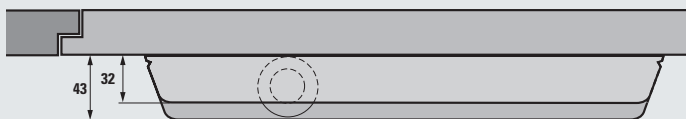

Technische gegevens

Afmetingen en specificaties

Afmetingen korte glijrail