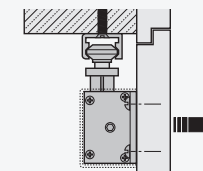

Toebehør

Vastzetter

Art.Nr. 3.22.0

fixeert de deur op gewenste hoek, instelbaar 60-135°, combineerbaar met openingsdempers

Openingsdempers & -begrenzers

Art.Nr. 3.27.0

remt en stopt de deur op de gewenste openingshoek, instelbaar 80-120°, combineerbaar met vastzetter

Speciale glijrail voor dagmontage

Art.Nr. 3.31.1

maakt het mogelijk om de glijrail in de dag van het kozijn te monteren

Universele-montageplaat

Art.Nr. 3.39.x

Montage van de T6 met gebruikmaking van bestaande boorgaten van alle gangbare deurdrangermerken