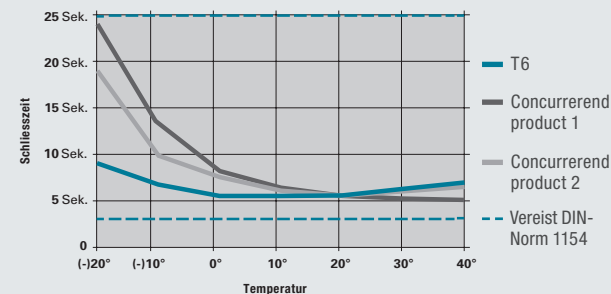

B Geen nastellen in de winter

Gepatenteerde thermostabiele instelventielen garanderen een constante sluitsnelheid ook bij schommelende temperaturen (bijv. bij buitendeuren). Het regelmatig nastellen in de winter behoort hierdoor tot het verleden.