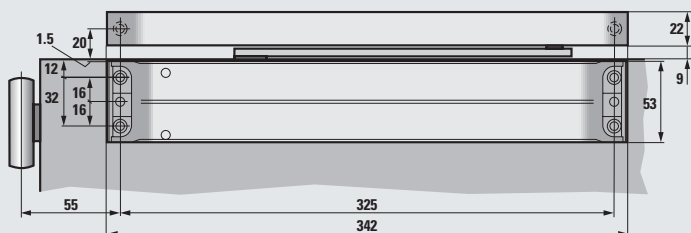

Onderlegplaat voor glijrail

Art.Nr. 3.40.x

Montage op smalle of terugliggende kozijnen

Technische gegevens

Afmetingen en specificaties

Afmetingen korte glijrail

Afmetingen lange glijrail

Gegevens en kenmerken

Omschrijving	T6 L	T6
Art.Nr.	3.60.x	3.61.x
Grootte (EN)	2-5	3-6
Deurbreedte (min./max.)	0.6-1.2 m	1.0-1.4 m
Max. openingshoek	180°	
Brandveilig getest volgens EN 1154	ja	
Toegankelijk volgens DIN 18040	ja	
Makkelijker deur openen DIN SPEC 1104	ja	
Zelfde uitvoering links / rechts	ja	
Sluitkracht trappeloos regelbaar	ja	
Eindslag trappeloos regelbaar	ja	
Thermostabiele ventielen	ja	
Openingsdemping/-begrenzing	Toebehoor	
Mechanische vastzetting	Toebehoor	
Lengte	342 mm	
Bouwdiepte	43 mm	
Hoogte	53 mm	
Brutogewicht	2.95 kg	