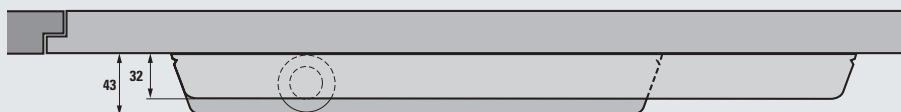

Afmetingen lange glijrail

Gegevens en kenmerken

Omschrijving	T6 L	T6
Art.Nr.	3.60.x	3.61.x
Grootte (EN)	2-5	3-6
Deurbreedte (min./max.)	0.6-1.2 m	1.0-1.4 m
Max. openingshoek	180°	
Brandveilig getest volgens EN 1154	ja	
Toegankelijk volgens DIN 18040	ja	
Makkelijker deur openen DIN SPEC 1104	ja	
Zelfde uitvoering links / rechts	ja	
Sluitkracht trappeloos regelbaar	ja	
Eindslag trappeloos regelbaar	ja	
Thermostabiele ventielen	ja	
Openingsdemping/-begrenzing	Toebehoor	
Mechanische vastzetting	Toebehoor	
Lengte	342 mm	
Bouwdiepte	43 mm	
Hoogte	53 mm	
Brutogewicht	2.95 kg	

Kleuren

Art. Nr.	Kleur	Voorbeeld
x.xx.1	Zilver	
x.xx.2	Wit	
x.xx.4	Antraciet	
x.xx.5	Metallic	geeloxeerd & geslepen tegen meerprijs
x.xx.9	Speciale kleuren	RAL / NCS tegen meerprijs