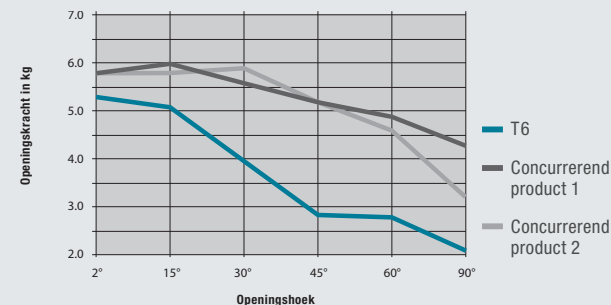

A Toegankelijke deuren

Dankzij de teflengelagerde zuiger en glijrollen is de T6 aanvoerder op het gebied van toegankelijkheid. Het voordeel: Ø 20% minder krachtinspanning benodigd bij het openen van de deuren – hetgeen vooral kinderen en ouderen zullen weten te waarderen.