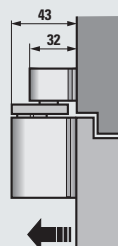

Onderlegplaat voor glijrail

Art.Nr. 3.40.x

Montage op smalle of terugliggende kozijnen

Technische gegevens

Afmetingen en specificaties

Afmetingen korte glijrail

Afmetingen lange glijrail

Gegevens en kenmerken

Omschrijving	T6 L	T6
Art.Nr.	3.60.x	3.61.x
Grootte (EN)	2-5	3-6
Deurbreedte (min./max.)	0.6-1.2 m	1.0-1.4 m
Max. openingshoek	180°	
Brandveilig getest volgens EN 1154	ja	
Toegankelijk volgens DIN 18040	ja	
Makkelijker deur openen DIN SPEC 1104	ja	
Zelfde uitvoering links / rechts	ja	
Sluitkracht trappeloos regelbaar	ja	
Eindslag trappeloos regelbaar	ja	
Thermostabiele ventielen	ja	
Openingsdemping/-begrenzing	Toebehoor	
Mechanische vastzetting	Toebehoor	
Lengte	342 mm	
Bouwdiepte	43 mm	
Hoogte	53 mm	
Brutogewicht	2.95 kg	