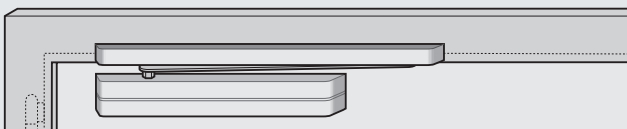

Montage

A T6 deurbladmontage aan scharnierzijde

B T6 kozijnmontage aan niet-scharnierzijde

C T6G deurbladmontage aan niet-scharnierzijde

D T6G kozijnmontage aan scharnierzijde

Sluitverloop

Modelvarianten

Art. Nr.	Model	Omschrijving
3.60.x	T6 L	Voor deurbladmontage aan scharnierzijde of kozijnmontage aan niet-scharnierzijde, gr. 2-5
3.61.x	T6	Voor deurbladmontage aan scharnierzijde of kozijnmontage aan niet-scharnierzijde, gr. 3-6
3.62.x	T6 GL	Voor deurbladmontage aan niet-scharnierzijde of kozijnmontage aan scharnierzijde, gr. 2-5
3.63.x	T6 G	Voor deurbladmontage aan niet-scharnierzijde of kozijnmontage aan scharnierzijde, gr. 3-6