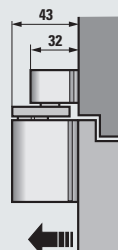

Onderlegplaat voor glijrail

Art.Nr. 3.40.x

Montage op smalle of terugliggende kozijnen

Technische gegevens

Afmetingen en specificaties

Afmetingen korte glijrail

Afmetingen lange glijrail

Gegevens en kenmerken

Omschrijving	T6 L	T6
Art.Nr.	3.60.x	3.61.x
Grootte (EN)	2-5	3-6
Deurbreedte (min./max.)	0.6-1.2 m	1.0-1.4 m
Max. openingshoek	180°	
Brandveilig getest volgens EN 1154	ja	
Toegankelijk volgens DIN 18040	ja	
Makkelijker deur openen DIN SPEC 1104	ja	
Zelfde uitvoering links / rechts	ja	
Sluitkracht trappeloos regelbaar	ja	
Eindslag trappeloos regelbaar	ja	
Thermostabiele ventielen	ja	
Openingsdemping/-begrenzing	Toebehoor	
Mechanische vastzetting	Toebehoor	
Lengte	342 mm	
Bouwdiepte	43 mm	
Hoogte	53 mm	
Brutogewicht	2.95 kg	